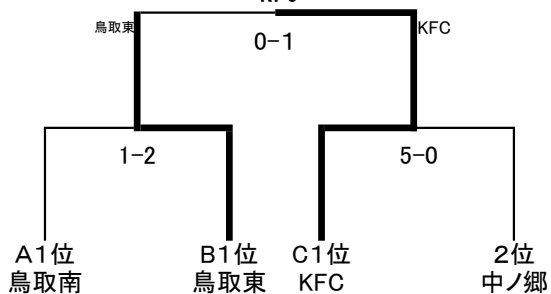

Bブロック《高学年》（ ヤマトスポーツパーク多目的広

	B1 鳥取東	B2 桜ヶ丘	B3 中ノ郷	
B1 鳥取東	/	6-1	0-0	1
B2 桜ヶ丘	1-6	/	0-3	3
B3 中ノ郷	0-0	3-0	/	2

2日目のトーナメント出場資格(4チーム)

各ブロックの1位は2日目のトーナメントに出場決定
残りの1チームはそれぞれのリーグの2位チームの中から
①勝ち点②得失点差③総得点④抽選によって決める

高学年の部(9チーム)

鳥取東、桜ヶ丘、気高&江山、中ノ郷、湖東、高草、KFC、鳥取南、附属

低学年の部(2チーム)

湖東&GAPEC、鳥取南

組み合わせ抽選の方法
フリー抽選

【第2日：9月5日（日）】25-5-25】

高学年（若葉台第1グラウンド）

KFC

低学年（若葉台第1グラウンド）

湖東 & GAPEC