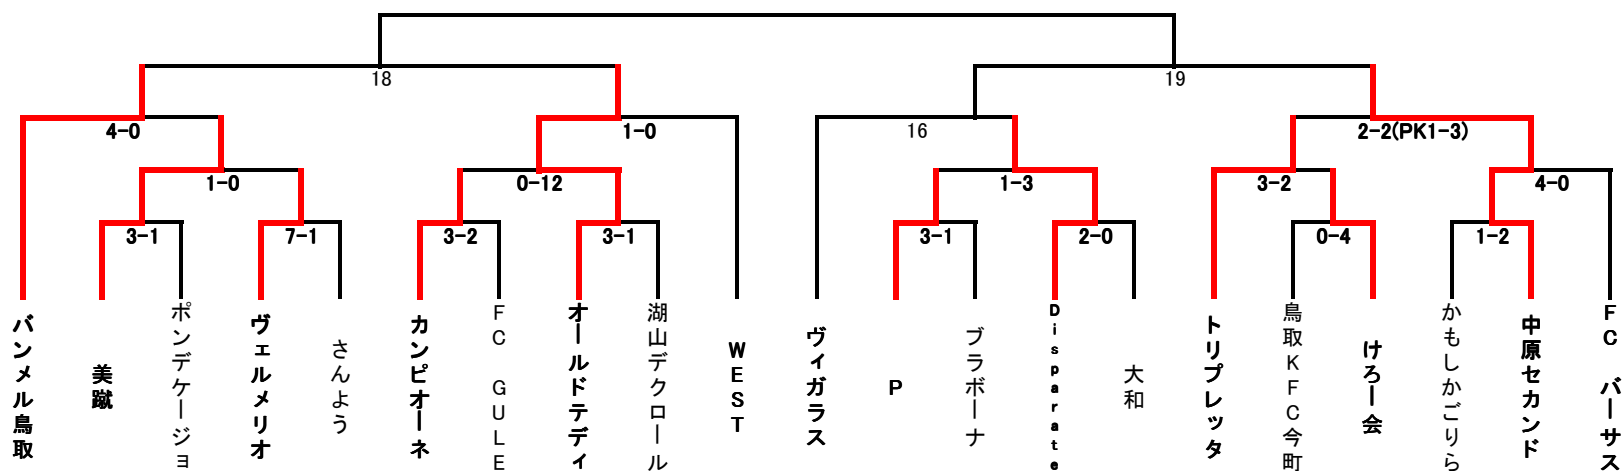

■2014シティカップトーナメント

■2014シティカップトーナメント

2014/11/24

注意) ユニフォームは、ホーム、アウェイの両方を持参してください。(色具合により主審の判断で変更となる場合があります)

■準決勝 ★ダブルヘッダー

No	日付	場所	開始時間	チーム①	チーム②	審判	準備・片付け
16	2014/12/21	若葉台	10:00	ヴィガラス	Disparate	パンメル鳥取	ヴィガラス
18	2014/12/21	若葉台	11:30	パンメル鳥取	オールドテディ	中原セカンド	
19	2014/12/21	若葉台	13:00	16の勝者	中原セカンド	オールドテディ	16の勝者

■決勝

No	日付	場所	開始時間	チーム①	チーム②	審判	準備・片付け
20	未定	若葉台	11:00	18の勝者	19の勝者	審判団より派遣	両チーム