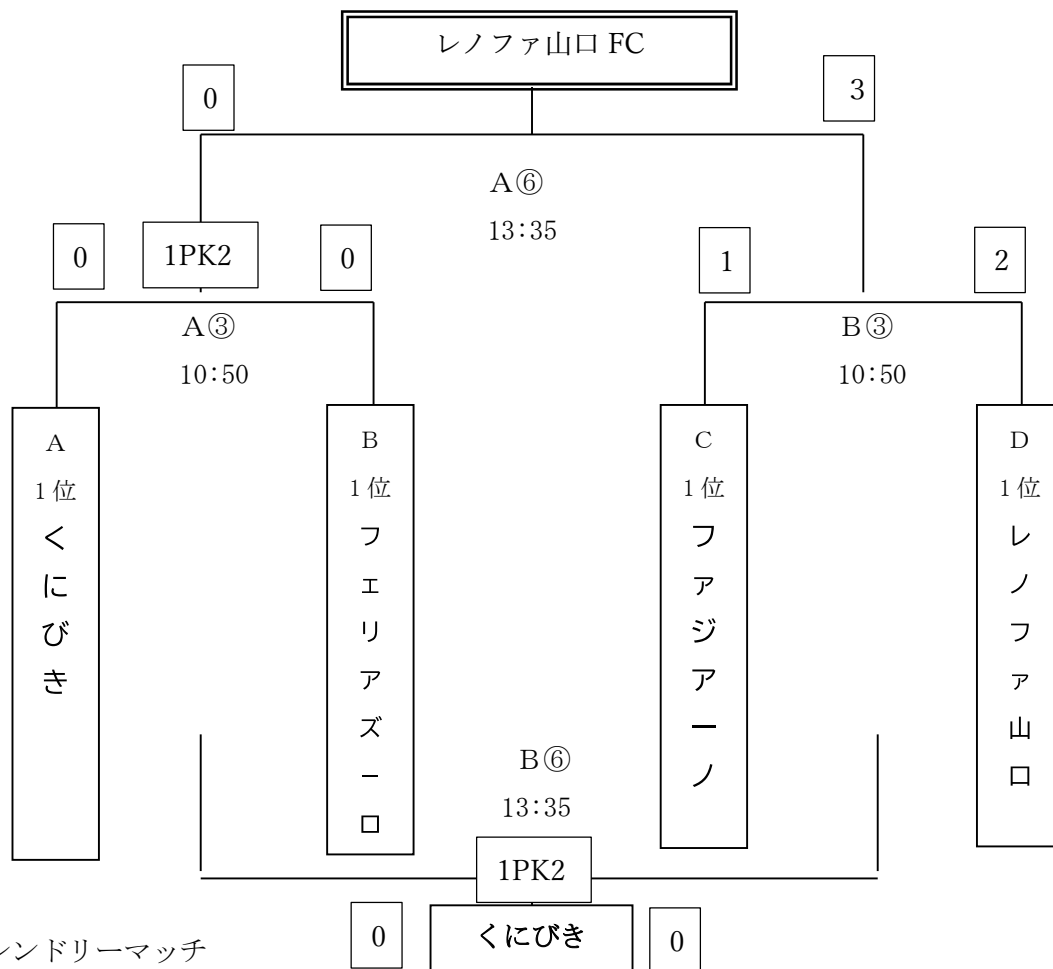

☆第一次ラウンド（予選リーグ）

Aグループ

	サンフレ	レノファ西	くにびき	勝	負	分	勝点	得失点	順位
サンフレ		2-1	0-0	1	0	1	4	1	2
レノファ西 U12	1-2		2-4	0	2	0	0	-3	3
くにびき	0-0	4-2		1	0	1	4	2	1

Bグループ

	浜坂蹴友	広島高陽 FC	フェリアズーロ	勝	負	分	勝点	得失点	順位
浜坂蹴友		1-6	0-8	0	2	0	0	-13	3
広島高陽 FC	6-1		2-2	1	0	1	4	5	2
フェリアズーロ	8-0	2-2		1	0	1	4	8	1

Cグループ

	鳥取 KFC	ファジアーノ	FC ツネイシ	勝	負	分	勝点	得失点	順位
鳥取 KFC		0-1	0-0	0	1	1	1	-1	2
ファジアーノ	1-0		3-0	2	0	0	6	4	1
ツネイシ	0-0	0-3		0	1	1	1	-3	3

Dグループ

	湍北 FC	コスモ	レノファ	勝	負	分	勝点	得失点	順位
湍北 FC		0-1	0-6	0	2	0	0	-7	3
コスモ	1-0		0-5	1	1	0	3	-4	2
レノファ	6-0	5-0		2	0	0	6	11	1

☆決勝トーナメント

☆フレンドリーマッチ

同県同士の対戦にならないよう大会本部にて対戦カードを決定します。