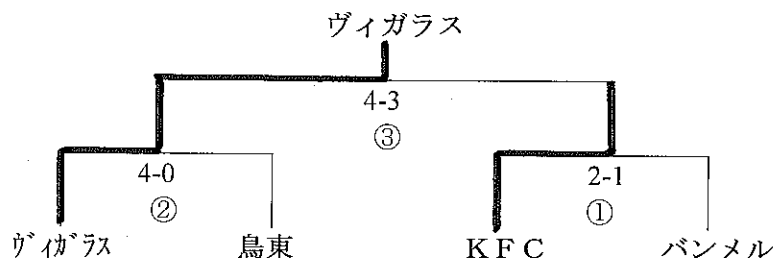

決勝リーグ（3/8）会場：多目的G

3月1日（日）

Aリーグ 会場：若葉台1G

①	9:30~10:40	ヴィガラス 10 VS 0	ウエスト
②	10:50~12:00	ヴェルメリオ 0 VS 0	鳥工
③	13:00~14:10	ヴィガラス 4 VS 0	鳥工
④	14:20~15:30	ヴェルメリオ 3 VS 0	ウエスト

Bリーグ 会場：多目的

①	9:30~10:40	鳥取大 3 VS 2	鳥西
②	11:10~12:20	KFC 1 VS 0	鳥取大
③	12:50~14:00	KFC 1 VS 1	鳥西