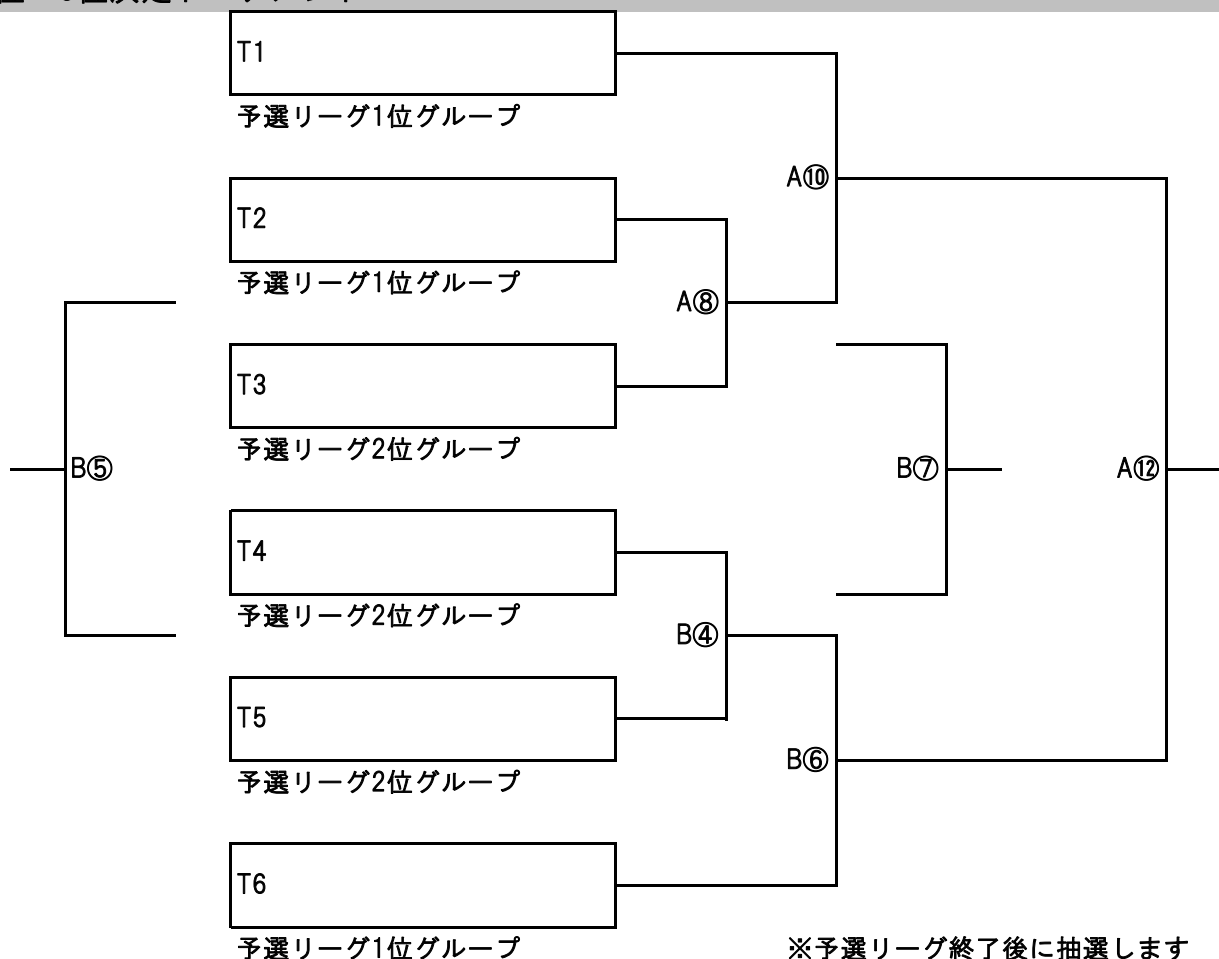

鳥取市フットサルトーナメント2013

2013年3月10日（日） 会場： 鳥取市民体育館

予選リーグ

10分-2分-10分（ランニングタイム）

Aグループ		パザモール	ルイ	セレサ	勝点	得点	失点	差	順位
A1	パザモール		A①	A③					
A2	ルイ	A①		A⑤					
A3	セレサ	A③	A⑤						

Bグループ		エルハーブ	ポストマン	山根部長??	勝点	得点	失点	差	順位
B1	エルハーブ		B①	B②					
B2	ポストマン	B①		B③					
B3	山根部長??	B②	B③						

Cグループ		あみまーる	キャメルーン鳥取	慎吾歌舞伎数多亜	勝点	得点	失点	差	順位
C1	あみまーる		A②	A④					
C2	キャメルーン鳥取	A②		A⑥					
C3	慎吾歌舞伎数多亜	A④	A⑥						

1位～5位決定トーナメント

10分-2分-10分（ランニングタイム）

7位～9位決定戦リーグ

10分-2分-10分（ランニングタイム）

					勝点	得点	失点	差	順位
L1	各グループ3位		A⑦	A⑨					
L2	各グループ3位	A⑦		A⑪					
L3	各グループ3位	A⑨	A⑪						