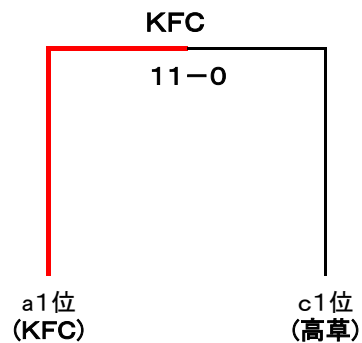

cブロック《低学年》 (CWSP 多目的)

|       |      |         |        |
|-------|------|---------|--------|
| c1 高草 | 13-0 | c2 桜ヶ丘② | 10:00~ |
|-------|------|---------|--------|

Bブロック《高学年》 (若葉台第2グラウンド)

|        |        |        |       |
|--------|--------|--------|-------|
|        | B1 中ノ郷 | B2 鳥取東 | B3 気高 |
| B1 中ノ郷 |        | 0-3    | 4-1   |
| B2 鳥取東 | 3-0    |        | 4-0   |
| B3 気高  | 1-4    | 0-4    |       |

Dブロック《高学年》 (附属中学校)

|          |          |       |       |
|----------|----------|-------|-------|
|          | D1 GAPEC | D2 湖東 | D3 附属 |
| D1 GAPEC |          | 1-3   | 3-7   |
| D2 湖東    | 3-1      |       | 2-4   |
| D3 附属    | 7-3      | 4-2   |       |