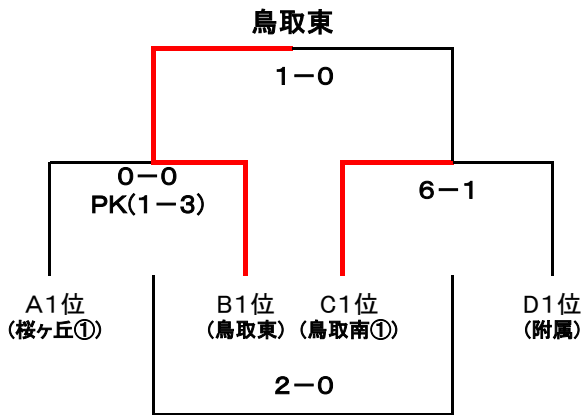

aブロック《低学年》 (CWSP 球技場)

|         |        |        |         |
|---------|--------|--------|---------|
|         | a1 KFC | a2 鳥取南 | a3 桜ヶ丘① |
| a1 KFC  |        | 5-0    | 6-0     |
| a2 鳥取南  | 0-5    |        | 2-6     |
| a3 桜ヶ丘① | 0-6    | 6-2    |         |

cブロック《低学年》 (CWSP 多目的)

|       |      |         |        |
|-------|------|---------|--------|
| c1 高草 | 13-0 | c2 桜ヶ丘② | 10:00~ |
|-------|------|---------|--------|

Bブロック《高学年》 (若葉台第2グラウンド)

|        |        |        |       |
|--------|--------|--------|-------|
|        | B1 中ノ郷 | B2 鳥取東 | B3 気高 |
| B1 中ノ郷 |        | 0-3    | 4-1   |
| B2 鳥取東 | 3-0    |        | 4-0   |
| B3 気高  | 1-4    | 0-4    |       |

Dブロック《高学年》 (附属中学校)

|          |          |       |       |
|----------|----------|-------|-------|
|          | D1 GAPEC | D2 湖東 | D3 附属 |
| D1 GAPEC |          | 1-3   | 3-7   |
| D2 湖東    | 3-1      |       | 2-4   |
| D3 附属    | 7-3      | 4-2   |       |

高学年の部(11チーム)GAPEC・中ノ郷・桜ヶ丘2チーム・気高・附属・湖東・鳥取東・鳥取南2チーム・高草  
 低学年の部(5チーム)桜ヶ丘2チーム・KFC・高草・鳥取南

【第2日：8月6日（日）】25-5-25

高学年 (CWSP 球技場)

低学年 (CWSP 球技場)

高学年の部 1位 鳥取東 2位 鳥取南 3位 桜ヶ丘

低学年の部 1位 KFC 2位 高草