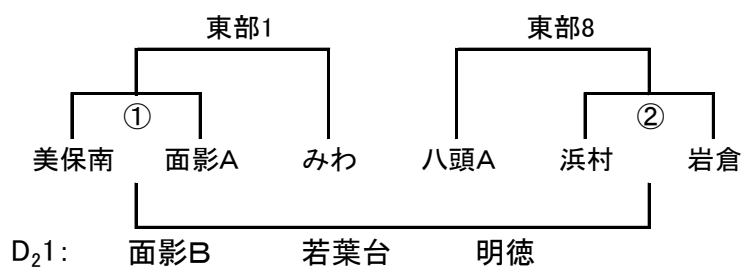

<第43回鳥取市サッカーフェスティバル大会予選日程>

■11月14日(土) 予選
倉田スポーツ広場

| 試合 | 試合時間 | 対戦 | コート | 主審+予備審 |
|----|---------------|------------------------|--------|------------------|
| 1 | 10:00 ~ 10:35 | 面影B VS 若葉台 | A B | 相互 相互 |
| 2 | 10:45 ~ 11:20 | 美保南 VS 面影A 浜村 VS 岩倉 | A B | 八頭A 八頭A みわ みわ |
| 3 | 11:30 ~ 12:05 | 若葉台 VS 明德 | A B | 相互 相互 |
| 4 | 12:15 ~ 12:50 | ①勝 VS みわ 八頭A VS ②勝 | A B | ②負 ②負 ①負 ①負 |
| 5 | 13:00 ~ 13:35 | 明德 VS 面影B ①負 VS ②負 | A B | 相互 相互 ①勝 ②勝 |

会場準備 8:30~(試合No1、2のチームは、各チームより各3名参加)
後片付け 試合終了後(試合No4、5のチームは、各チームより各3名参加)

■注意事項

- ※Aコートは真ん中、Bコートは下流側、Cコートは上流側になります。
- ※選手証を持参した上で試合開始の30分前までに本部席前で確認を済ませること。
- ※試合時におけるベンチの位置はピッチに向かった対戦表の位置になります。
- ※審判割当ては基本的に表の通りといたします。事情により自チームの帯同審判員が不在の場合でもチームで責任をもって審判員を確保してください。

会場準備 8:30~(試合No1、2のチームは、各チームより各3名参加)

後片付け 試合終了後(試合No7、8のチームは、各チームより各3名参加)

■注意事項

※Aコートは真ん中、Bコートは下流側、Cコートは上流側になります。

※選手証を持参した上で試合開始の30分前までに本部席前で確認を済ませること。

※試合時におけるベンチの位置はピッチに向かった対戦表の位置になります。

※審判割当ては基本的に表の通りといたします。事情により自チームの帯同審判員が不在の場合でもチームで責任をもって審判員を確保してください。