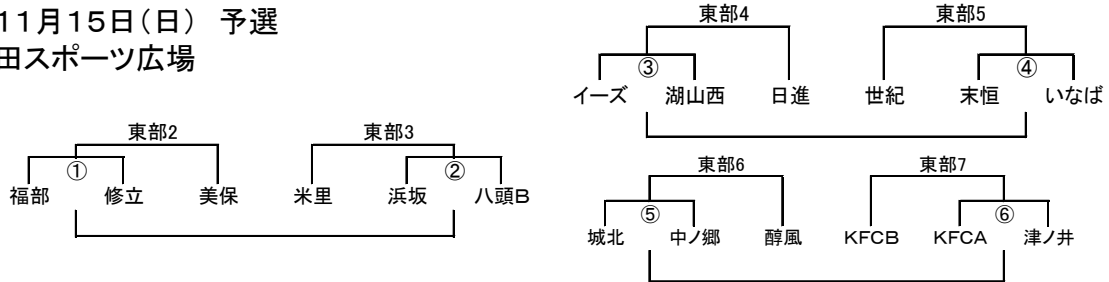

<第43回鳥取市サッカーフェスティバル大会予選日程>

■11月14日(土) 予選
倉田スポーツ広場

| 試合 | 試合時間 | 対戦 | コート | 主審+予備審 |
|----|---------------|------------------------|--------|------------------|
| 1 | 10:00 ~ 10:35 | 面影B VS 若葉台 | A B | 相互 相互 |
| 2 | 10:45 ~ 11:20 | 美保南 VS 面影A 浜村 VS 岩倉 | A B | 八頭A 八頭A みわ みわ |
| 3 | 11:30 ~ 12:05 | 若葉台 VS 明德 | A B | 相互 相互 |
| 4 | 12:15 ~ 12:50 | ①勝 VS みわ 八頭A VS ②勝 | A B | ②負 ②負 ①負 ①負 |
| 5 | 13:00 ~ 13:35 | 明德 VS 面影B ①負 VS ②負 | A B | 相互 相互 ①勝 ②勝 |

会場準備 8:30~(試合No1、2のチームは、各チームより各3名参加)
後片付け 試合終了後(試合No4、5のチームは、各チームより各3名参加)

■注意事項

- ※Aコートは真ん中、Bコートは下流側、Cコートは上流側になります。
- ※選手証を持参した上で試合開始の30分前までに本部席前で確認を済ませること。
- ※試合時におけるベンチの位置はピッチに向かった対戦表の位置になります。
- ※審判割当ては基本的に表の通りといたします。事情により自チームの帯同審判員が不在の場合でもチームで責任をもって審判員を確保してください。

<第43回鳥取市サッカーフェスティバル大会予選日程>

■11月15日(日) 予選
倉田スポーツ広場

D₂: 賀露 青谷 智頭 D₂3: 用瀬 河原 大正

| 試合 | 試合時間 | 対戦 | コート | 主審+予備審 |
|----|---------------|--------------------------------------|-------------|-----------------------------|
| 1 | 9:30 ~ 10:05 | 福部 VS 修立 浜坂 VS 八頭B 賀露 VS 青谷 | A B C | 城北 中ノ郷 KFCA 津ノ井 相互 相互 |
| 2 | 10:15 ~ 10:50 | イーズ VS 湖山西 末恒 VS いなば 用瀬 VS 河原 | A B C | 福部 修立 浜坂 八頭B 相互 相互 |
| 3 | 11:00 ~ 11:25 | 開会式 | | |
| 4 | 11:25 ~ 12:00 | 城北 VS 中ノ郷 KFCA VS 津ノ井 青谷 VS 智頭 | A B C | イーズ 湖山西 末恒 いなば 相互 相互 |
| 5 | 12:10 ~ 12:45 | ①勝 VS 美保 米里 VS ②勝 河原 VS 大正 | A B C | KFCB ⑤勝 醇風 ⑥勝 相互 相互 |
| 6 | 12:55 ~ 13:30 | ①負 VS ②負 ③負 VS ④負 智頭 VS 賀露 | A B C | 相互 相互 相互 相互 相互 相互 |
| 7 | 13:40 ~ 14:15 | ③勝 VS 日進 世紀 VS ④勝 大正 VS 用瀬 | A B C | 美保 ①勝 米里 ②勝 相互 相互 |
| 8 | 14:25 ~ 15:00 | ⑤勝 VS 醇風 KFCB VS ⑥勝 ⑤負 VS ⑥負 | A B C | 日進 ③勝 世紀 ④勝 相互 相互 |

会場準備 8:30~(試合No1、2のチームは、各チームより各3名参加)

後片付け 試合終了後(試合No7、8のチームは、各チームより各3名参加)

■注意事項

※Aコートは真ん中、Bコートは下流側、Cコートは上流側になります。

※選手証を持参した上で試合開始の30分前までに本部席前で確認を済ませること。

※試合時におけるベンチの位置はピッチに向かった対戦表の位置になります。

※審判割当ては基本的に表の通りといたします。事情により自チームの帯同審判員が不在の場合でもチームで責任をもって審判員を確保してください。