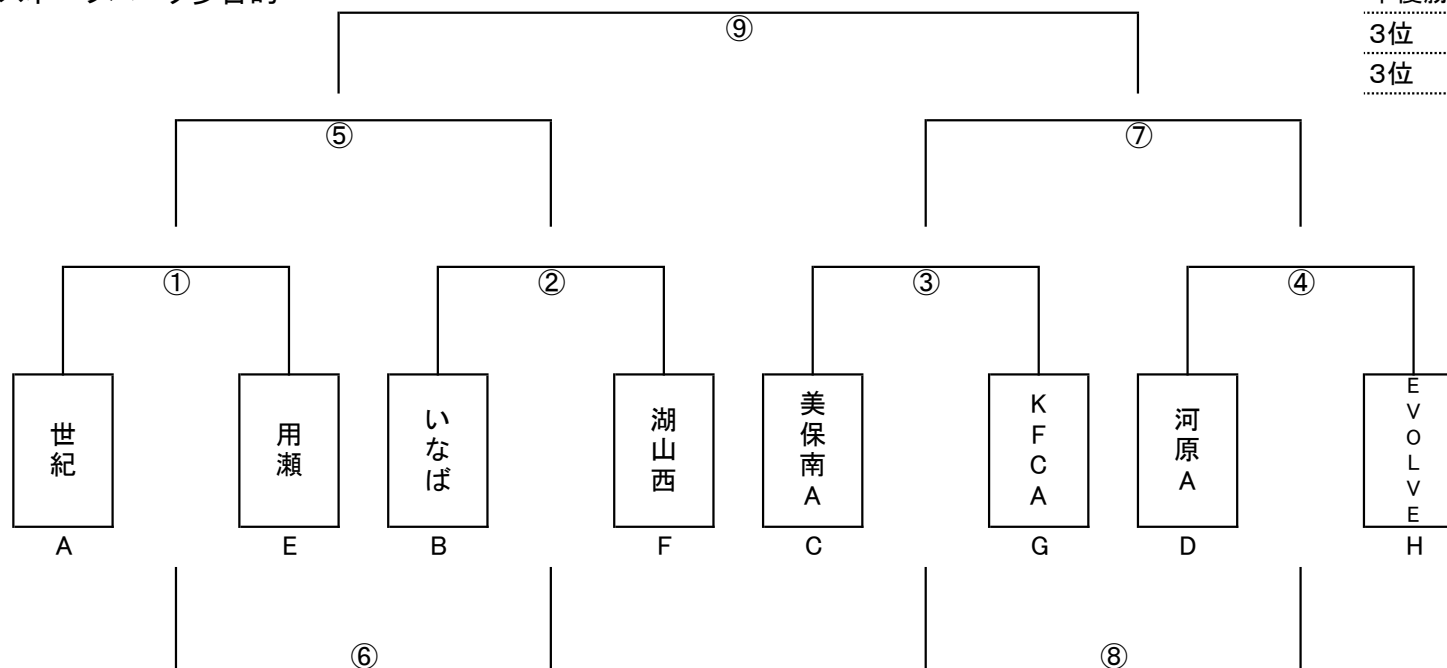

<第46回鳥取市サッカーフェスティバル大会>

■12月2日(土) 決勝トーナメント

ヤマタスポーツパーク多目的

優勝
.....
準優勝
.....
3位
.....
3位
.....

試合	試合時間		対戦	コート	主審+四審	副審	ウェル
1	9:45~10:20	①	A 世紀 VS E 用瀬	A	美保南A	KFCA	美保南A
		②	B いなば VS F 湖山西	B	河原A	EVOLVE	河原A
		③	C 美保南A VS G KFCA	A	世紀	用瀬	世紀
		④	D 河原A VS H EVOLVE	B	いなば	湖山西	いなば
3	11:25~12:00	⑤	①勝 VS ②勝	A	④勝	④負	④勝
		⑥	①負 VS ②負	B	③勝	③負	③勝
4	12:15~12:50	⑦	③勝 VS ④勝	A	②勝	②負	②勝
		⑧	③負 VS ④負	B	①勝	①負	①勝
5	14:00~14:35	⑨	⑤勝 VS ⑦勝	A	⑤負	⑦負	⑤負

8:30~ 会場準備(各チームより3名参加)して下さい。
閉会式終了後 後片付け(各チームより3名参加)
※Aコートは南側、Bコートは北側になります。
※選手確認します。試合開始の30分前までに本部で確認を済ませること。