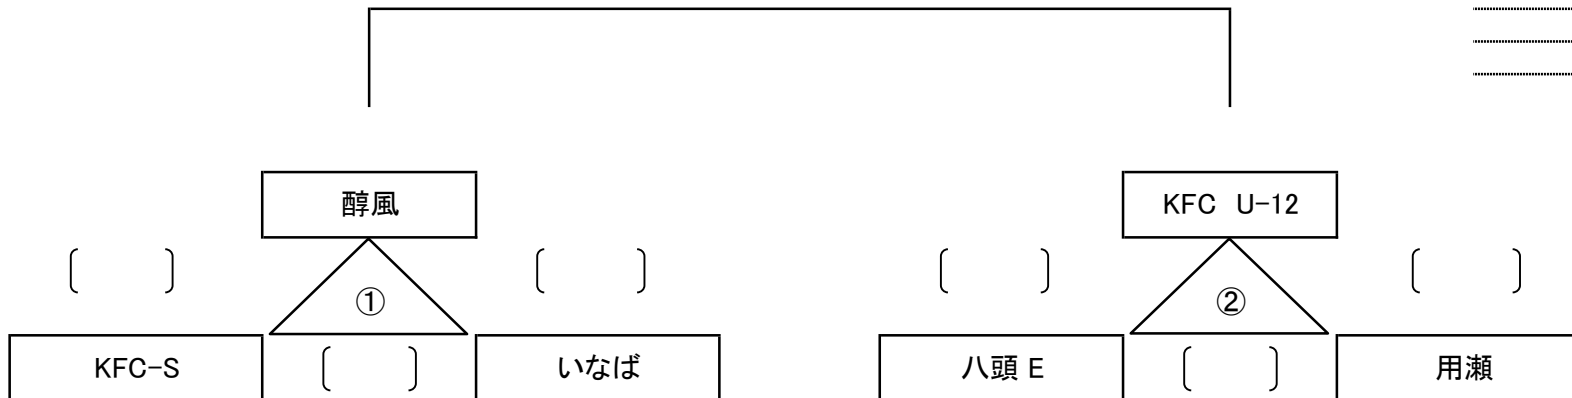

<第58回鳥取市サッカー祭大会決勝トーナメント>

◆5月21日(日) 倉田スポーツ広場

.....

①	醇風	KFC-S	いなば	勝点	得点	失点	得失点差	順位	②	KFC U-12	八頭 E	用瀬	勝点	得点	失点	得失点差	順位
醇風		[]	[]						KFC U-12		[]	[]					
KFC-S	[]		[]						八頭 E	[]		[]					
いなば	[]	[]							用瀬	[]	[]						

試合	試合時間		対戦	コート	主審	予備審	ウエル
1	9:30~10:05	①	醇風 VS KFC-S	A	用瀬	KFC U-12	用瀬
2	10:15~10:50	②	KFC U-12 VS 八頭 E	A	いなば	醇風	いなば
3	11:00~11:35	③	醇風 VS いなば	A	八頭 E	用瀬	八頭 E
4	11:45~12:20	④	KFC U-12 VS 用瀬	A	KFC-S	いなば	KFC-S
5	12:30~13:05	⑤	KFC-S VS いなば	A	KFC U-12	八頭 E	KFC U-12
6	13:15~13:50	⑥	八頭 E VS 用瀬	A	醇風	KFC-S	醇風
7	14:00~14:35	⑦		A			
8	14:45~15:20	⑧	①勝 VS ②勝	A	本部	⑤負	⑥負