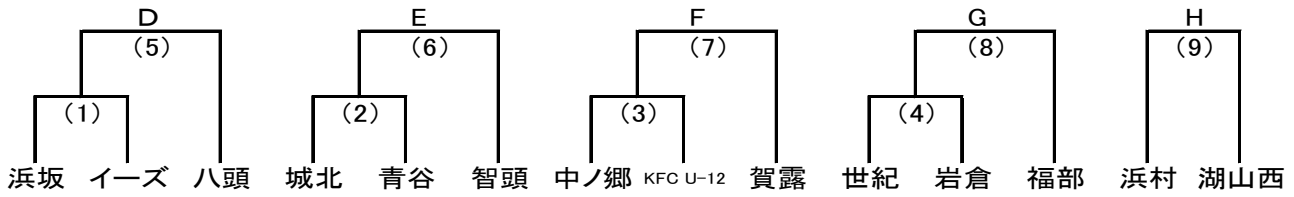

第59回鳥取市サッカー祭大会 予選日程

4月21日(日)

Axisノードスタジアム サブグラウンド

D2b: 大正

いなば

Evolve K

試合	試合時間	対戦	コート	主審	予備審
1	10:00 ~ 10:35	浜坂 VS イーズ 城北 VS 青谷	A B	中ノ郷 世紀	KFC U-12 岩倉
2	10:50 ~ 11:25	中ノ郷 VS KFC U-12 世紀 VS 岩倉	A B	浜坂 城北	イーズ 青谷
3	11:40 ~ 12:15	(1)負 VS (2)負 大正 VS いなば	A B	相互 相互	相互 相互
4	12:30 ~ 13:05	(1)勝 VS 八頭 (2)勝 VS 智頭	A B	賀露 福部	A負 B負
5	13:20 ~ 13:55	(3)負 VS (4)負 Evolve K VS 大正	A B	相互 相互	相互 相互
6	14:10 ~ 14:45	(3)勝 VS 賀露 (4)勝 VS 福部	A B	浜村 湖山西	C負 D負
7	15:00 ~ 15:35	浜村 VS 湖山西 いなば VS Evolve K	A B	八頭 相互	智頭 相互
8	15:45 ~ 16:20	(5)負 VS (6)負 (7)負 VS (8)負	A B	相互 相互	相互 相互

※試合8について、3試合目となるチームの場合は対戦相手を調整します。

会場準備 8:30~(第1試合及び第2試合の各チームより各3名参加)
コートのライン引きがありますので、協力をお願いします。

後片付け 試合終了後(第7試合及び第8試合の各チームより各3名参加)

■注意事項

※Aコートはメインスタンド側、Bコートはバックスタンド側になります。

※試合開始の30分前までに本部席前で選手証確認を済ませること。

※試合時におけるベンチの位置はピッチに向かった対戦表の位置になります。

※審判割当ては基本的に表の通りといたします。

事情により自チームの帯同審判員が不在の場合でも
チームで責任をもって審判員を確保してください。